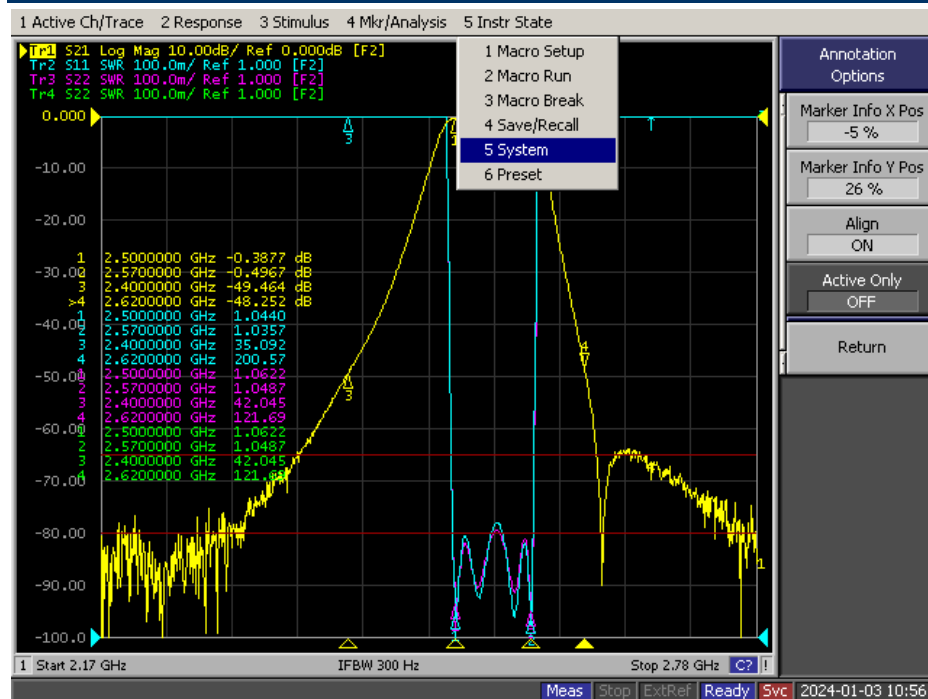

成都利德尔科技有限公司 ChengDu Leader Microwave Technology Co.,Ltd

电话: 028-65199117 传真: 028-65199116

<http://www.leader-mw.com> Leader-mw@hotmail.com

TEL: +86-28-65199117 FAX: +86-28-65199116

Add: 中国 成都市成华区华翰路 89 号 610000

No.89,Huahan Road, chenghua Zone Chengdu, Sichuan China Zip Code:610000