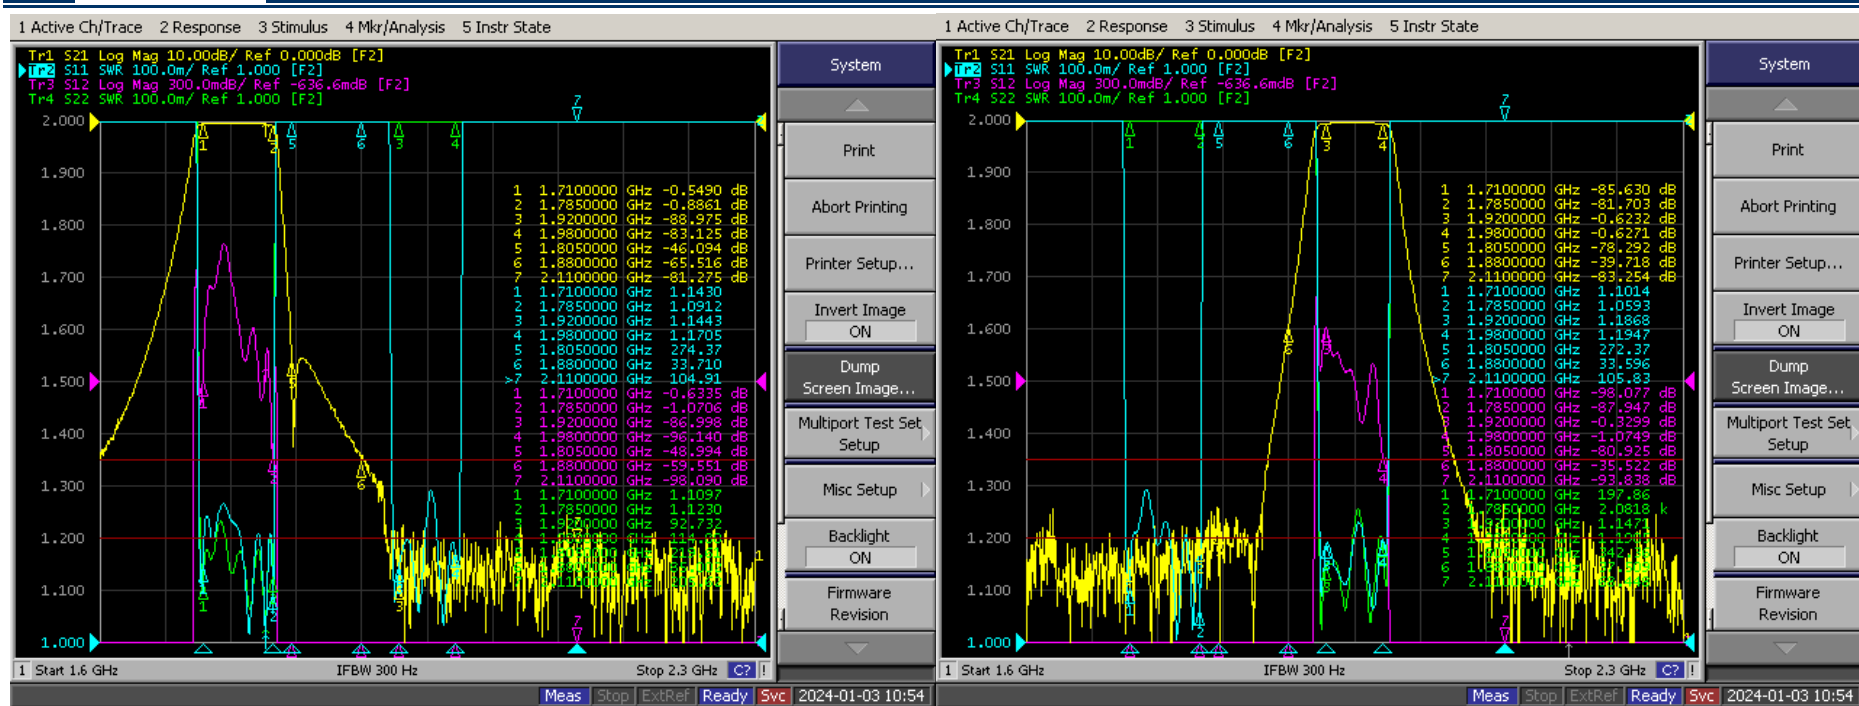

成都利德尔科技有限公司 ChengDu Leader Microwave Technology Co.,Ltd

电话: 028-65199117 传真: 028-65199116

<http://www.leader-mw.com> Leader-mw@hotmail.com

TEL: +86-28-65199117 FAX: +86-28-65199116

Add: 中国 成都市成华区华翰路 89 号 610000

No.89,Huahan Road, chenghua Zone Chengdu, Sichuan China Zip Code:610000