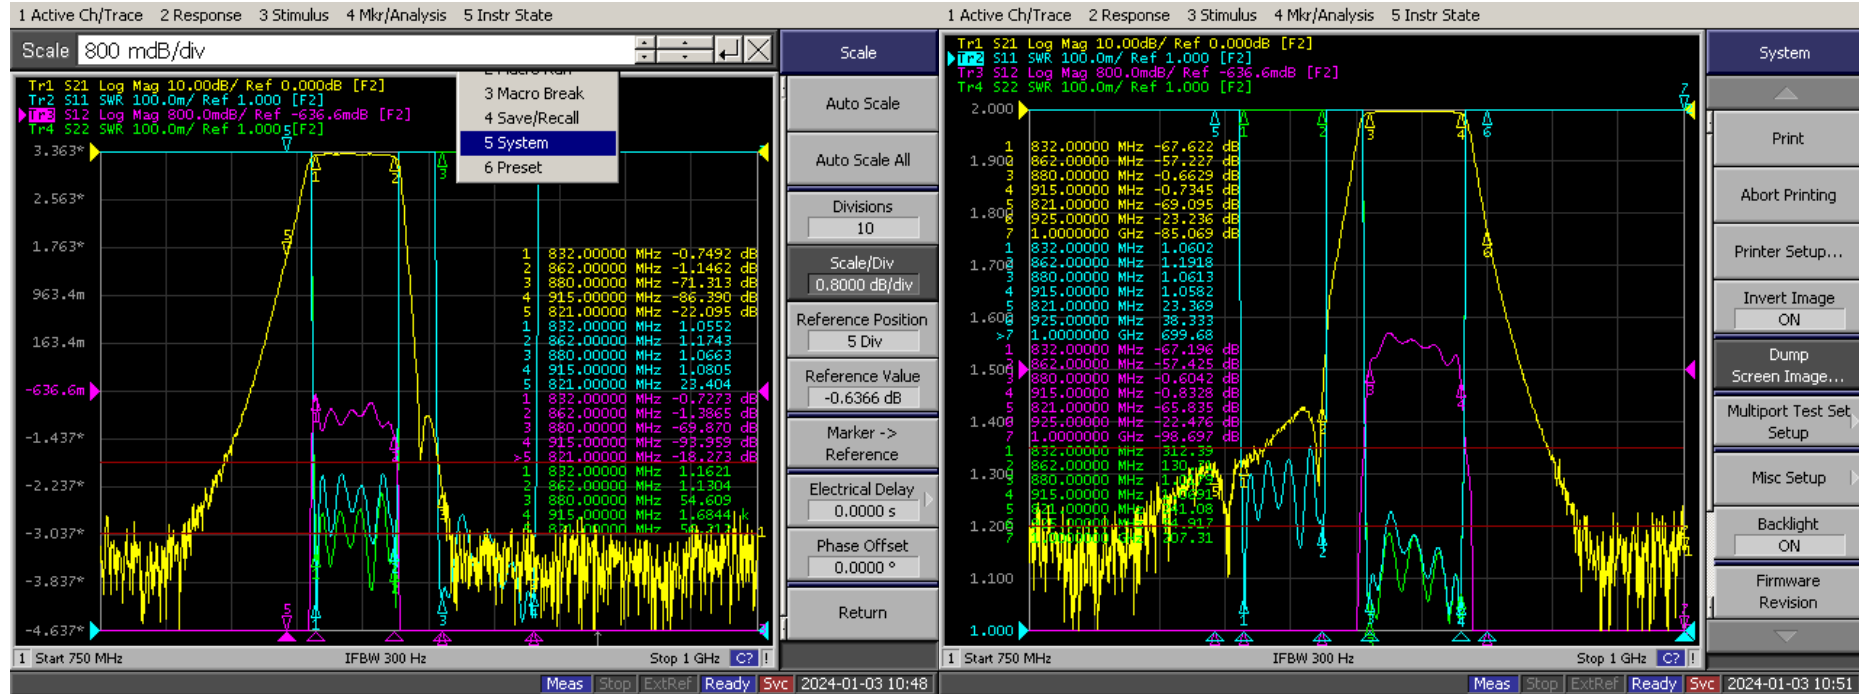

Test dat

成都利德尔科技有限公司 ChengDu Leader Microwave Technology Co.,Ltd

电话: 028-65199117 传真: 028-65199116

<http://www.leader-mw.com> Leader-mw@hotmail.com

TEL: +86-28-65199117 FAX: +86-28-65199116

Add: 中国 成都市成华区华翰路 89 号 610000

No.89,Huahan Road, chenghua Zone Chengdu, Sichuan China Zip Code:610000